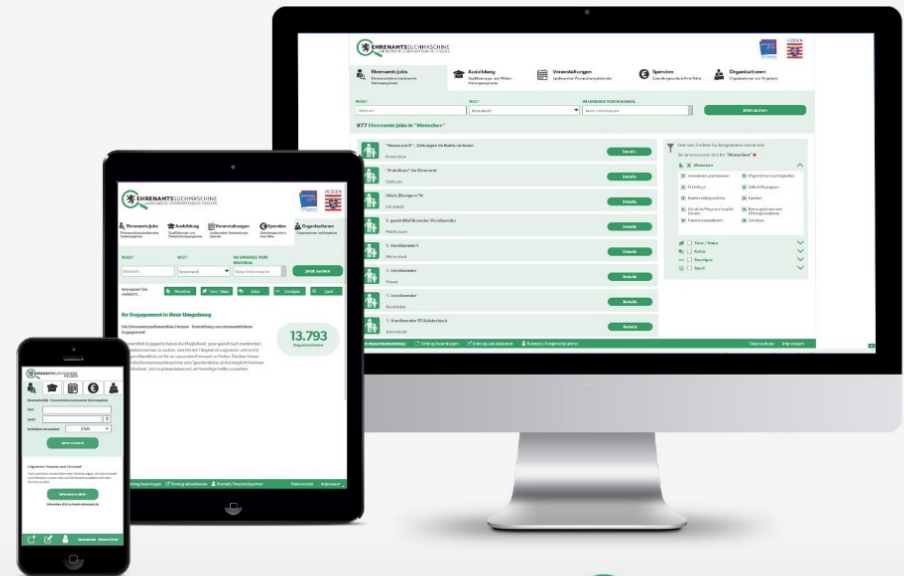

II. Live-Anwendung Frontend

So gehts: Such- und Filterfunktionen im Frontend

III. Einbindungsbeispiele

weitere Informationen unter www.ehrenamtssuche-hessen.de -> Hilfe

Minianwendung: breiter Suchschlitz

Minianwendung: schmaler Suchschlitz

Logovariante in Anwendungsbeispiel

Logovariante für teilnehmende Organisationen / Vereine (150p / 200px)

Logovariante schmal (453px)

„Die Ehrenamtssuchmaschine Hessen führt zusammen was zusammengehört“

Wir freuen uns auf Ihre Fragen...